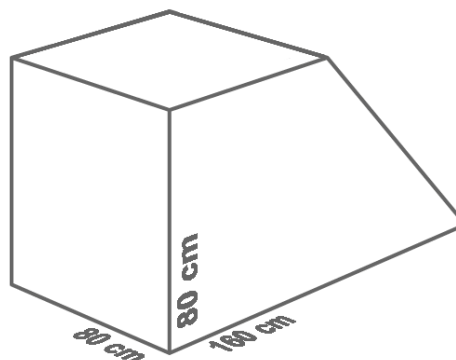

LEGO
BLOCK

SCHEDA TECNICA

NOME COMMERCIALE	LEGOBLOCK 160.80.80 I - LEGOBLOCK 160.80.80 IC (finitura colorata)
Finitura	Grigio Cemento o colorata su richiesta. Con innesti maschio/femmina nella faccia inferiore e superiore del parallelepipedo.
Volume	0,768 mc
Peso	2350 kg (+/- 3%)
Dimensioni L/H/P (cm)	160-80/80/80

LEGO
BLOCK

SCHEDA TECNICA

NOME COMMERCIALE	LEGOBLOCK 160.80.80 IV - LEGOBLOCK 160.80.80 IVC (finitura colorata)
Finitura	Grigio Cemento o colorata su richiesta. Con innesti maschio/femmina solo nella faccia inferiore del parallelepipedo, la faccia superiore è liscia per strati a vista.
Volume	0,761 mc
Peso	1765 kg (+/- 3%)
Dimensioni L/H/P (cm)	160-80/80/80