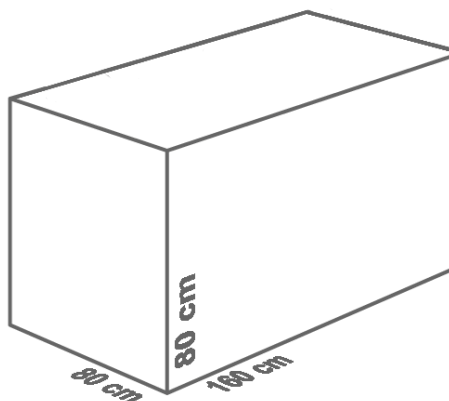

LEG
BL  **CK**

SCHEDA TECNICA

NOME COMMERCIALE	LEGOBLOCK 160.80.80 - LEGOBLOCK 160.80.80 C (finitura colorata)
Finitura	Grigio Cemento o colorata su richiesta. Con innesti maschio/femmina nella faccia inferiore e superiore del parallelepipedo.
Volume	1,024 mc
Peso	2375 kg (+/- 3%)
Dimensioni L/H/P (cm)	160/80/80

LEG
BL  **CK**

SCHEDA TECNICA

NOME COMMERCIALE	LEGOBLOCK 160.80.80 V - LEGOBLOCK 160.80.80 VC (finitura colorata)
Finitura	Grigio Cemento o colorata su richiesta. Con innesti maschio/femmina solo nella faccia inferiore del parallelepipedo, la faccia superiore è liscia per strati a vista.
Volume	1,011 mc
Peso	2345 kg (+/- 3%)
Dimensioni L/H/P (cm)	160/80/80